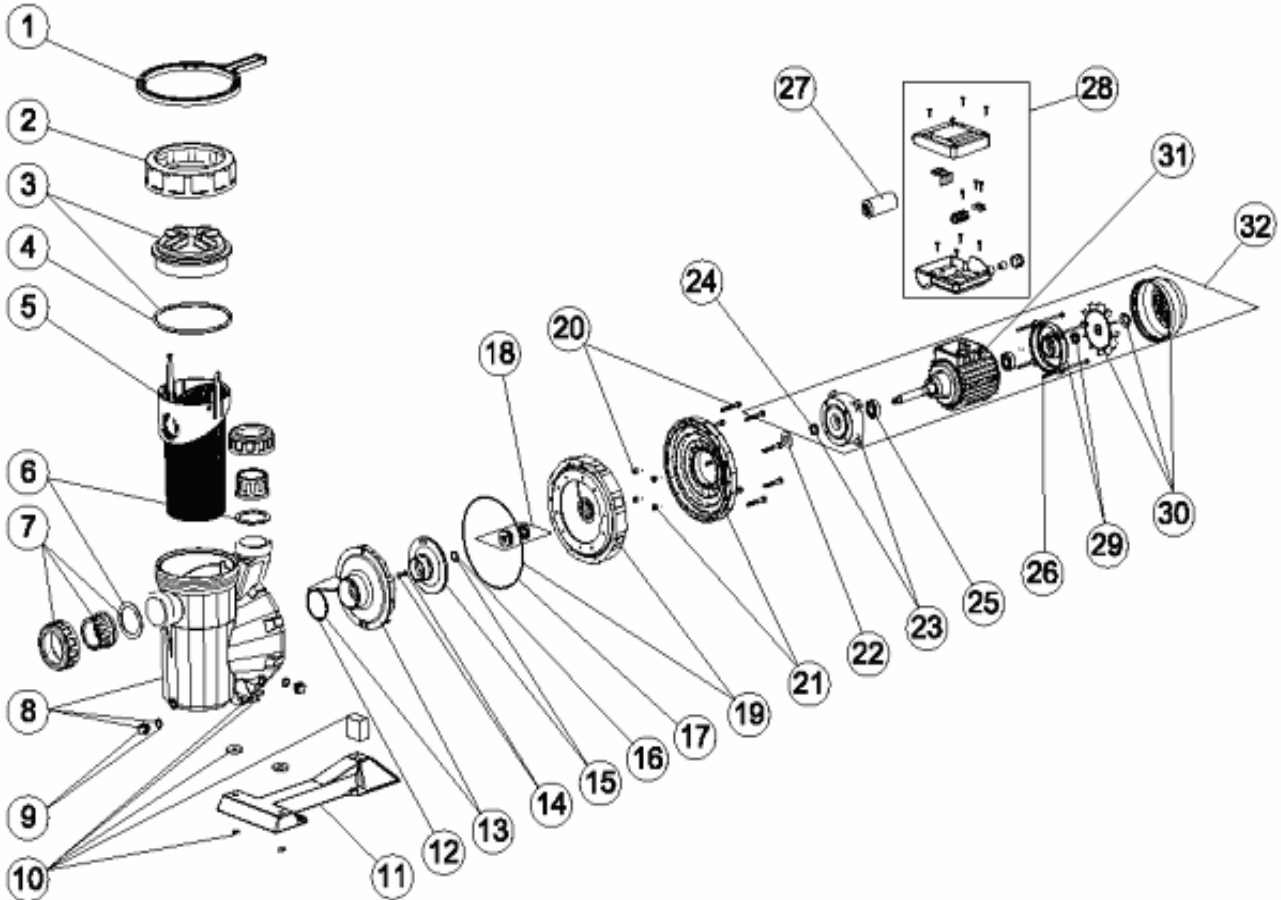

CODIGO 38769, 38770, 38771, 38772, 38773, 38774, 38775, 38776, 38777, 38778, 38779, 38780, 41224, 53675

DESCRIPCION: BOMBA ASTRAL VICTORIA PLUS

ESPAÑOL

POS	CODIGO	DESCRIPCION	POS	CODIGO	DESCRIPCION
1	4404130103	LLAVE TUERCA FILTRO	13	*4405010117	DIFUSOR 2.5 - 3 HP
2	4404130101	TUERCA TAPA PREFILTRO	14	4405010134	TAPÓN RODETE M8 IZQUIERDA
3	4405010702	TAPA PREFILTRO	15	*4405010165	RODETE 1/3 HP 50 HZ
4	4405010178	JUNTA TORICA D. 151,7X6,99	15	*4405010119	RODETE 0,5 HP II 50 HZ
5	4405010105	CESTO PREFILTRO	15	*4405010120	RODETE 0,5 HP. III 50 HZ
6	4405010179	JUNTA PLANA 72X55X2,5	15	*4405010121	RODETE 0,75 HP II 50 HZ
7	*4405010106	ACCESORIOS ENLACE <= 1 HP	15	*4405010122	RODETE 0,75 HP III 50 HZ
7	*4405010107	ACCESORIOS ENLACE 1,5 HP - 2,5 HP	15	*4405010123	RODETE 1 HP II 50 HZ
7	4405010108	ACCESORIOS ENLACE 3 HP	15	*4405010124	RODETE 1 HP III 50 HZ
8	4405010109	CUERPO BOMBA	15	*4405010125	RODETE 1,5 HP II 50 HZ
9	4405010110	TAPONES PURGA 1/4"	15	*4405010126	RODETE 1,5 HP III 50 HZ
10	*4405010206	UNIÓN HIDRÁULICA PIE	15	*4405010127	RODETE 2 HP II 50 HZ
10	*4405010113	UNIÓN HIDRÁULICA PIE 1,5 HP - 3 HP	15	*4405010128	RODETE 2 HP III 50 HZ
10	*4405010180	UNION HIDRAULICA PIE 3 HP II	15	*4405011805	RODETE 2,5 HP II
11	*4405010207	PIE BOMBA	15	*4405010166	RODETE 3 HP II 50 HZ
11	*4405010114	PIE BOMBA 1,5 - 3 HP	15	*4405010129	RODETE 3 HP III 50 HZ
12	4405010161	JUNTA TORICA D. 56,7X3,5	16	4405010162	ARANDELA DISTANCIADORA (1/2-3/4-1-1,5-2 HP)
13	*4405010115	DIFUSOR <=0,75 HP	17	4405010160	JUNTA BRIDA MOTOR
13	*4405010116	DIFUSOR 1 HP - 2 HP	18	4405010118	JUNTA MECÁNICA