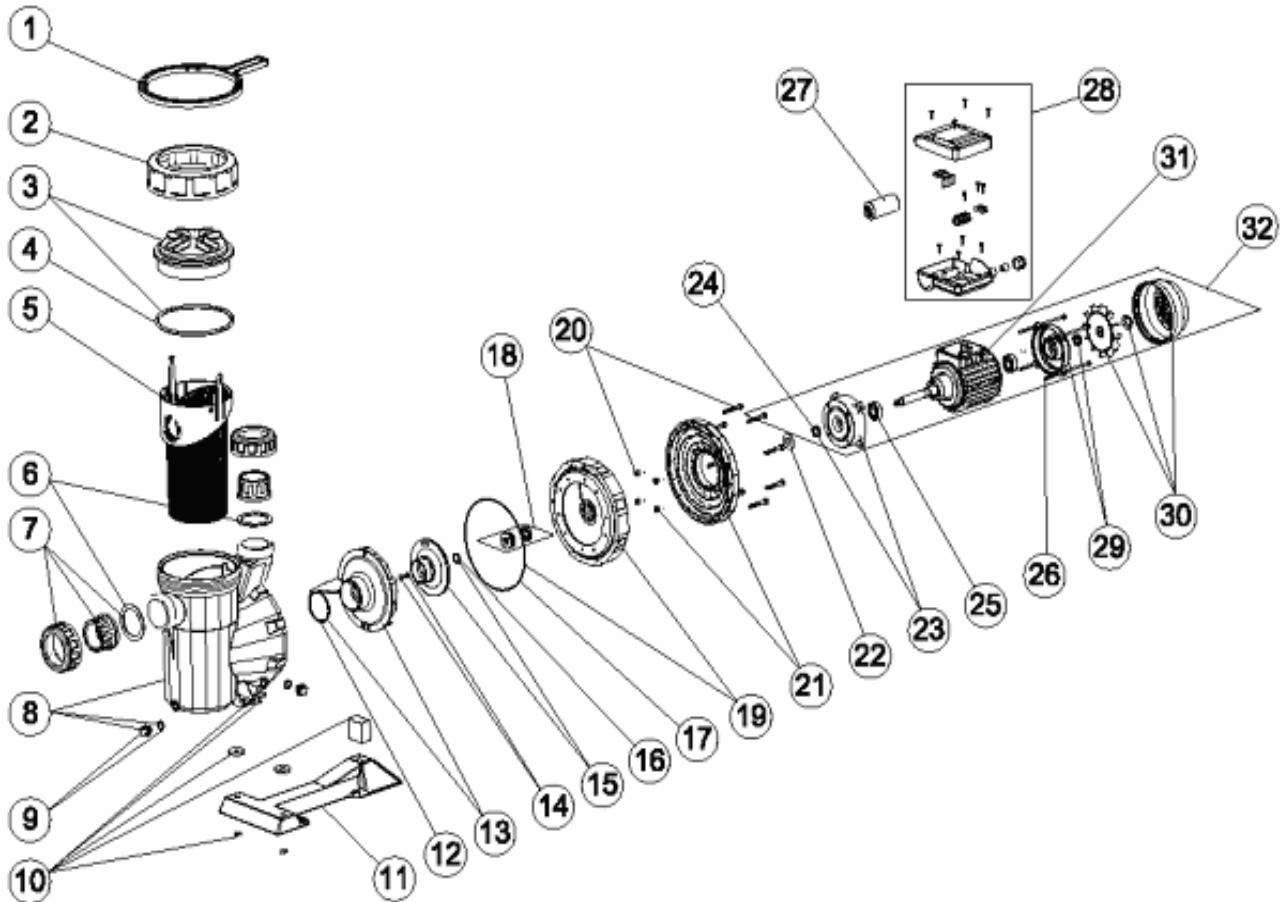

CODE **38769, 38770, 38771, 38772, 38773, 38774, 38775, 38776, 38777, 38778, 38779, 38780, 41224, 53675**

BESCHREIBUNG: **PUMPE ASTRAL VICTORIA PLUS**

**DEUTSCHE**

POS	CODE	BESCHREIBUNG	POS	CODE	BESCHREIBUNG
1	4404130103	SCHLÜSSEL ÜBERWURFMUTTER SCHLEUSE	13	*4405010117	DIFFUSOR 2,5 - 3 HP
2	4404130101	SCHRAUBENMUTTER VORFILTERDECKEL	14	4405010134	DECKEL LAUFRAD M8 LINKS
3	4405010702	VORFILTERDECKEL	15	*4405010165	LAUFRAD 1/3 HP 50 HZ
4	4405010178	O-RING D 151,7X6,99	15	*4405010119	LAUFRAD 0,5 HP II 50 HZ
5	4405010105	VORFILTERKORB	15	*4405010120	LAUFRAD 0,5 HP III 50 HZ
6	4405010179	FLACHDICHTUNG 72X55X2,5	15	*4405010121	LAUFRAD 0,75 HP II 50 HZ
7	*4405010106	ANSCHLUSS-ZUBEHÖR <= 1 HP	15	*4405010122	LAUFRAD 0,75 HP III 50 HZ
7	*4405010107	ANSCHLUSS-ZUBEHÖR 1,5 HP - 2,5 HP	15	*4405010123	LAUFRAD 1 HP II 50 HZ
7	4405010108	ANSCHLUSS-ZUBEHÖR 3 HP	15	*4405010124	LAUFRAD 1 HP III 50 HZ
8	4405010109	PUMPENKÖRPER	15	*4405010125	LAUFRAD 1,5 HP II 50 HZ
9	4405010110	ABLAS SCHRAUBE 1/2"	15	*4405010126	LAUFRAD 1,5 HP III 50 HZ
10	*4405010206	HYDRAULIK-ANSCHLUSS-FUSS	15	*4405010127	LAUFRAD 2 HP II 50 HZ
10	*4405010113	HYDRAULIK-ANSCHLUSS-FUSS 1,5 HP - 3 HP	15	*4405010128	LAUFRAD 2 HP III 50 HZ
10	*4405010180	HYDRAULIK-ANSCHLUSS-FUSS 3 HP II	15	*4405011805	LAUFRAD 2,5 HP II
11	*4405010207	PUMPENFUSS	15	*4405010166	LAUFRAD 3 HP II 50 HZ
11	*4405010114	PUMPENFUSS 1,5 - 3 HP	15	*4405010129	LAUFRAD 3 HP III 50 HZ
12	4405010161	O-RING D 56,7X3,5	16	4405010162	BEILAGSCHEIBE (1/2-3/4-1-1,5-2 HP)
13	*4405010115	DIFFUSOR <=0,75 HP	17	4405010160	DICHTUNG MOTORFLANSCH
13	*4405010116	DIFFUSOR 1 HP - 2 HP	18	4405010118	GLEITRINGDICHTUNG