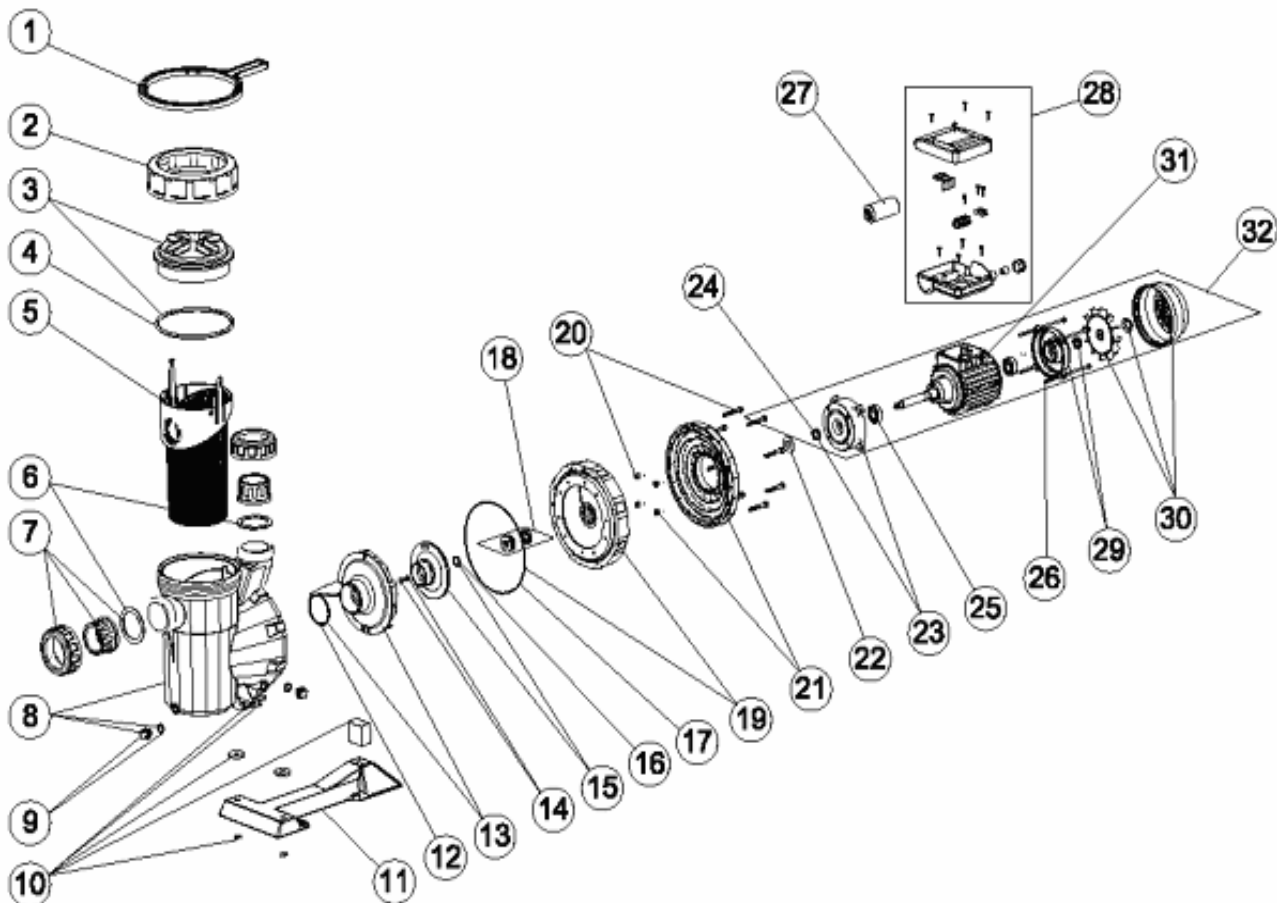

CODICE 38769, 38770, 38771, 38772, 38773, 38774, 38775, 38776, 38777, 38778, 38779, 38780, 41224, 53675

DESCRIZIONE: POMPA ASTRAL VICTORIA PLUS

ITALIANO

POS	CODICE	DESCRIZIONE	POS	CODICE	DESCRIZIONE
1	4404130103	CHIAVE GHIERA PER FILTRO	13	*4405010117	DIFFUSORE 2.5 - 3 HP
2	4404130101	VITE COPERCHIO PREFILTRO	14	4405010134	TAPPO RUOTA M8 SIN.
3	4405010702	COPERCHIO PREFILTRO	15	*4405010165	RUOTA 1/3 HP 50 HZ
4	4405010178	O-RING D 151,7X6,99	15	*4405010119	RUOTA 0,5 HP II 50 HZ
5	4405010105	CESTO PREFILTRO	15	*4405010120	RUOTA 0,5 HP III 50 HZ
6	4405010179	GUERNIZIONE PIANA 72X55X2,5	15	*4405010121	RUOTA 0,75 HP II 50 HZ
7	*4405010106	MANICOTTI DI UNIONE <= 1 HP	15	*4405010122	RUOTA 0,75 HP III 50 HZ
7	*4405010107	MANICOTTI DI UNIONE 1,5 HP - 2,5 HP	15	*4405010123	RUOTA 1 HP II 50 HZ
7	4405010108	MANICOTTI DI UNIONE 3 HP	15	*4405010124	RUOTA 1 HP III 50 HZ
8	4405010109	CORPO POMBA	15	*4405010125	RUOTA 1,5 HP II 50 HZ
9	4405010110	TAPPO SCARICO 1/2"	15	*4405010126	RUOTA 1,5 HP III 50 HZ
10	*4405010206	UNIONE PARTE IDRAULICA-BASE POMPA	15	*4405010127	RUOTA 2 HP II 50 HZ
10	*4405010113	UNIONE PARTE IDRAULICA-BASE 1,5 HP - 3 HP	15	*4405010128	RUOTA 2 HP III 50 HZ
10	*4405010180	UNIONS PARTE IDRAULICA-BASE POMPA 3 HP II	15	*4405011805	RUOTA 2,5 HP II
11	*4405010207	PIEDE POMPA	15	*4405010166	RUOTA 3 HP II 50 HZ
11	*4405010114	PIEDE POMPA 1,5 - 3 HP	15	*4405010129	RUOTA 3 HP III 50 HZ
12	4405010161	O-RING D 56,7X3,5	16	4405010162	RONDELLA DEFLETTTRICE (1/2-3/4-1-1,5-2 HP)
13	*4405010115	DIFFUSORE <=0,75 HP	17	4405010160	GUARNIZIONE FLANGIA MOTORE
13	*4405010116	DIFFUSORE 1 HP - 2 HP	18	4405010118	GUARNIZIONE MECCANICA